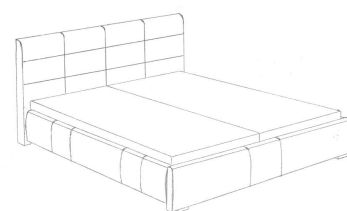

DOMESTIC city – včítane úložného priestoru

výška čelo / rám - 108 / 49 cm

01 I / Adela 1, typ čela 3

01 I / Adela 1, typ čela 5

01 I / Adela 1, typ čela 6

- dostupné v rozmeroch: 90,120,140,160,180,200 x **200** cm
- vonkajšie rozmery: šírka + 19 cm
dĺžka + 24 cm
výška rámu od podlahy 49 cm
zápustná hĺbka pre rošty 13 cm

- výška podlaha po spodnú hranu rámu postele -13 cm

výška čelo / rám - 127 / 49 cm

01 II / Adela 2, typ čela 3

01 II / Adela 2, typ čela 5

01 II / Adela 2, typ čela 6

- dostupné v rozmeroch: 160,180,200 x **200** cm
- vonkajšie rozmery: šírka + 19 cm
dĺžka + 24 cm
výška rámu od podlahy 49 cm
zápustná hĺbka pre rošty 13 cm

- výška podlaha po spodnú hranu rámu postele -13 cm

výška čelo / rám - 113 bez lemu, 116 s lemom / 49 cm

02 IA / Anita 1, bez olemovania

02 IB / Anita 1, s olemovaním

02 IIA / Anita 2, bez olemovania

02 IIB / Anita 2, s olemovaním

- dostupné v rozmeroch: 160,180,200 x 200 cm
- vonkajšie rozmery: šírka + 32 cm, dĺžka + 39 cm, výška rámu od podlahy 49 cm, zápustná hĺbka pre rošty 13 cm,
- výška podlaha po spodnú hranu rámu postele 13 cm