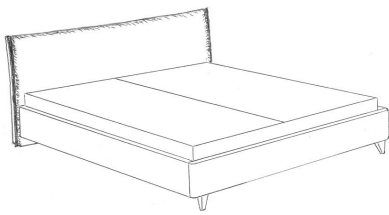

- dostupné v rozmeroch: 160,180,200 x 200 cm
- vonkajšie rozmery: šírka + 32 cm, dĺžka + 39 cm, výška rámu od podlahy 49 cm, zápustná hĺbka pre rošty 13 cm,
- výška podlaha po spodnú hranu rámu postele 13 cm

10 I / Monica 1

10 II / Monica 2

10 III flex / Monica flex

10 IV conti / Monica conti

11 I / Mirka 1

11 II / Mirka 2

11 III flex / Mirka flex

11 IV conti / Mirka conti