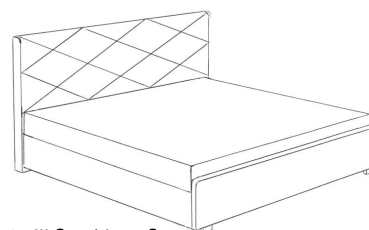

- výška podlaha po spodnú hranu rámu postele -13 cm

výška čelo / rám - 127 / 49 cm

01 II / Adela 2, typ čela 3

01 II / Adela 2, typ čela 5

01 II / Adela 2, typ čela 6

- dostupné v rozmeroch: 160,180,200 x **200** cm
- vonkajšie rozmery: šírka + 19 cm
dĺžka + 24 cm
výška rámu od podlahy 49 cm
zápustná hĺbka pre rošty 13 cm

- dostupné v rozmeroch: 160,180,200 x 200 cm
- vonkajšie rozmery: šírka + 32 cm, dĺžka + 39 cm, výška rámu od podlahy 49 cm, zápustná hĺbka pre rošty 13 cm,
- výška podlaha po spodnú hranu rámu postele 13 cm

W - Domestic optimal

včítane úložného priestoru

výška čelo / rám - 118 / 49 cm

04 I / Jana 1

W - Domestic progress

včítane úložného priestoru

výška čelo / rám - 138 / 53 cm

04 II / Jana 2

W - Grand flex

včítane úložného priestoru

výška čelo / rám - 138 / 40 cm

04 III flex / Jana flex

W - Majestic conti

bez úložného priestoru

výška čelo / rám - 138 / 37 cm

04 IV conti / Jana conti