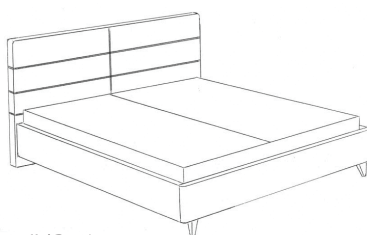

07 II / Denis 2