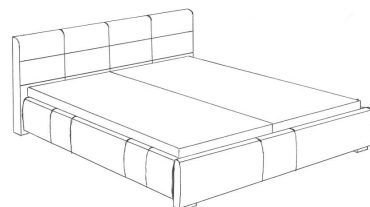

DOMESTIC city – včítane úložného priestoru

výška čelo / rám - 108 / 49 cm

01 I / Adela 1, typ čela 3

01 I / Adela 1, typ čela 5

01 I / Adela 1, typ čela 6

- dostupné v rozmeroch: 90,120,140,160,180,200 x **200** cm
- vonkajšie rozmery: šírka + 19 cm
dĺžka + 24 cm
výška rámu od podlahy 49 cm
zápustná hĺbka pre rošty 13 cm

- výška podlaha po spodnú hranu rámu postele -13 cm

výška čelo / rám - 127 / 49 cm

01 II / Adela 2, typ čela 3

01 II / Adela 2, typ čela 5

01 II / Adela 2, typ čela 6

- dostupné v rozmeroch: 160,180,200 x **200** cm
- vonkajšie rozmery: šírka + 19 cm
dĺžka + 24 cm
výška rámu od podlahy 49 cm
zápustná hĺbka pre rošty 13 cm

- dostupné v rozmeroch: 160,180,200 x 200 cm
- vonkajšie rozmery: šírka + 32 cm, dĺžka + 39 cm, výška rámu od podlahy 49 cm, zápustná hĺbka pre rošty 13 cm,
- výška podlaha po spodnú hranu rámu postele 13 cm

uvedené rozmery sú orientačné

- dostupné v rozmeroch:

160,180,200 x **200** cm

- vonkajšie rozmery:

výška čela	138 cm
šírka	+ 8 cm
dĺžka	+ 13 cm
výška rámu od podlahy	37 cm
zápustná hĺbka pre rošty	5 cm
od podlahy po rám	13 cm