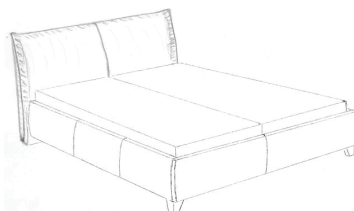

- výška podlaha po spodnú hranu rámu postele -13 cm

výška čelo / rám - 127 / 49 cm

01 II / Adela 2, typ čela 3

01 II / Adela 2, typ čela 5

01 II / Adela 2, typ čela 6

- dostupné v rozmeroch: 160,180,200 x **200** cm
- vonkajšie rozmery: šírka + 19 cm
dĺžka + 24 cm
výška rámu od podlahy 49 cm
zápustná hĺbka pre rošty 13 cm

- výška podlaha po spodnú hranu rámu postele -13 cm

výška čelo / rám - 113 bez lemu, 116 s lemom / 49 cm

02 IA / Anita 1, bez olemovania

02 IB / Anita 1, s olemovaním

02 IIA / Anita 2, bez olemovania

02 IIB / Anita 2, s olemovaním

- dostupné v rozmeroch: 160,180,200 x 200 cm
- vonkajšie rozmery: šírka + 32 cm, dĺžka + 39 cm, výška rámu od podlahy 49 cm, zápustná hĺbka pre rošty 13 cm,
- výška podlaha po spodnú hranu rámu postele 13 cm