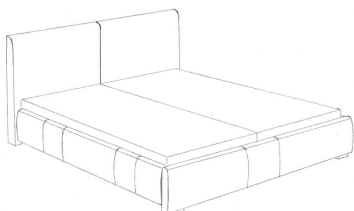

DOMESTIC city – včítane úložného priestoru

výška čelo / rám - 108 / 49 cm

01 I / Adela 1, typ čela 3

01 I / Adela 1, typ čela 5

01 I / Adela 1, typ čela 6

- dostupné v rozmeroch: 90,120,140,160,180,200 x **200** cm
- vonkajšie rozmery: šírka + 19 cm
dĺžka + 24 cm
výška rámu od podlahy 49 cm
zápustná hĺbka pre rošty 13 cm

- výška podlaha po spodnú hranu rámu postele -13 cm

výška čelo / rám - 127 / 49 cm

01 II / Adela 2, typ čela 3

01 II / Adela 2, typ čela 5

01 II / Adela 2, typ čela 6

- dostupné v rozmeroch: 160,180,200 x **200** cm
- vonkajšie rozmery: šírka + 19 cm
dĺžka + 24 cm
výška rámu od podlahy 49 cm
zápustná hĺbka pre rošty 13 cm

- výška podlaha po spodnú hranu rámu postele -13 cm

výška čelo / rám - 113 bez lemu, 116 s lemom / 49 cm

02 IA / Anita 1, bez olemovania

02 IB / Anita 1, s olemovaním

02 IIA / Anita 2, bez olemovania

02 IIB / Anita 2, s olemovaním

- dostupné v rozmeroch: 160,180,200 x 200 cm
- vonkajšie rozmery: šírka + 32 cm, dĺžka + 39 cm, výška rámu od podlahy 49 cm, zápustná hĺbka pre rošty 13 cm,
- výška podlaha po spodnú hranu rámu postele 13 cm