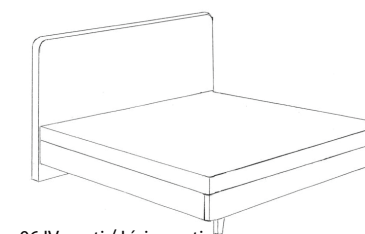

- dostupné v rozmeroch: 160,180,200 x 200 cm
- vonkajšie rozmery: šírka + 32 cm, dĺžka + 39 cm, výška rámu od podlahy 49 cm, zápustná hĺbka pre rošty 13 cm,
- výška podlaha po spodnú hranu rámu postele 13 cm

05 I / Petra 1

05 II / Petra 2

05 III flex / Petra flex

05 IV conti / Petra conti

06 I / Lívia 1

06 II / Lívia 2

06 III flex / Lívia flex

06 IV conti / Lívia conti

uvedené rozmery sú orientačné

- dostupné v rozmeroch:

160,180,200 x **200** cm

- vonkajšie rozmery:

výška čela	138 cm
šírka	+ 18 cm
dĺžka	+ 20 cm
výška rámu od podlahy	53 cm
zápustná hĺbka pre rošty	19 cm
od podlahy po rám	13 cm

uvedené rozmery sú orientačné

- dostupné v rozmeroch:

160,180,200 x **200** cm

- vonkajšie rozmery:

výška čela	138 cm
šírka	+ 8 cm
dĺžka	+ 13 cm
výška rámu od podlahy	37 cm
zápustná hĺbka pre rošty	5 cm
od podlahy po rám	13 cm