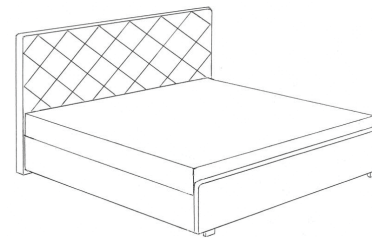

- dostupné v rozmeroch: 160,180,200 x 200 cm
- vonkajšie rozmery: šírka + 32 cm, dĺžka + 39 cm, výška rámu od podlahy 49 cm, zápustná hĺbka pre rošty 13 cm,
- výška podlaha po spodnú hranu rámu postele 13 cm

05 I / Petra 1

05 II / Petra 2

05 III flex / Petra flex

05 IV conti / Petra conti

06 I / Lívia 1

06 II / Lívia 2

06 III flex / Lívia flex

06 IV conti / Lívia conti

07 I / Denis 1

07 II / Denis 2

07 III flex / Denis flex

07 IV conti / Denis conti

08 I / Michaela 1

08 II / Michaela 2

08 III flex / Michaela flex

08 IV conti / Michaela conti