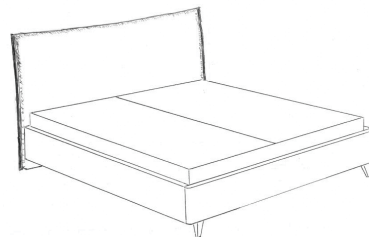

- dostupné v rozmeroch: 160,180,200 x 200 cm
- vonkajšie rozmery: šírka + 32 cm, dĺžka + 39 cm, výška rámu od podlahy 49 cm, zápustná hĺbka pre rošty 13 cm,
- výška podlaha po spodnú hranu rámu postele 13 cm

10 I / Monica 1

10 II / Monica 2

10 III flex / Monica flex

10 IV conti / Monica conti

11 I / Mirka 1

11 II / Mirka 2

11 III flex / Mirka flex

11 IV conti / Mirka conti