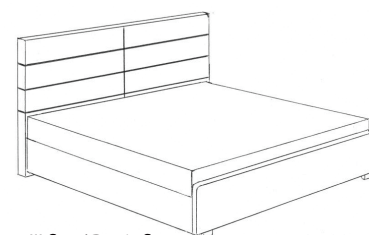

07 III flex / Denis flex