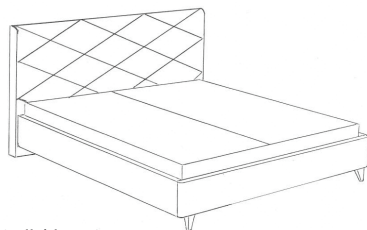

- dostupné v rozmeroch: 160,180,200 x 200 cm
- vonkajšie rozmery: šírka + 32 cm, dĺžka + 39 cm, výška rámu od podlahy 49 cm, zápustná hĺbka pre rošty 13 cm,
- výška podlaha po spodnú hranu rámu postele 13 cm

W - Domestic optimal

včítane úložného priestoru

výška čelo / rám - 118 / 49 cm

04 I / Jana 1

W - Domestic progress

včítane úložného priestoru

výška čelo / rám - 138 / 53 cm

04 II / Jana 2

W - Grand flex

včítane úložného priestoru

výška čelo / rám - 138 / 40 cm

04 III flex / Jana flex

W - Majestic conti

bez úložného priestoru

výška čelo / rám - 138 / 37 cm

04 IV conti / Jana conti