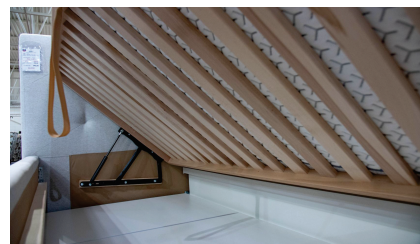

- dostupné v rozmeroch:

160,180,200 x **200** cm

- vonkajšie rozmery:

výška čela	118 cm
šírka	+ 18 cm
dĺžka	+ 20 cm
výška rámu od podlahy	49 cm
zápustná hĺbka pre rošty	13 cm
od podlahy po rám	13 cm

uvedené rozmery sú orientačné

- dostupné v rozmeroch:

160,180,200 x **200** cm

- vonkajšie rozmery:

výška čela	138 cm
šírka	+ 18 cm
dĺžka	+ 20 cm
výška rámu od podlahy	53 cm
zápustná hĺbka pre rošty	19 cm
od podlahy po rám	13 cm

uvedené rozmery sú orientačné

- dostupné v rozmeroch:

160,180,200 x **200** cm

- vonkajšie rozmery:

výška čela	138 cm
šírka	+ 8 cm
dĺžka	+ 20 cm
výška rámu od podlahy	40 cm
zápustná hĺbka pre rošty	5 cm
od podlahy po rám	5 cm

uvedené rozmery sú orientačné

- dostupné v rozmeroch:

160,180,200 x **200** cm

- vonkajšie rozmery:

výška čela	138 cm
šírka	+ 8 cm
dĺžka	+ 13 cm
výška rámu od podlahy	37 cm
zápustná hĺbka pre rošty	5 cm
od podlahy po rám	13 cm

uvedené rozmery sú orientačné

CENOVÉ SKUPINY POŤAHOV

1. **koženka KAIMAN, látky FREDDY, SOPRAN**
2. **látky VERON, VELVET, LEMANS, MERIDA**
3. **látky EMPIRE, CROWN, FLARE, TORONTO, HARMÓNIA, MEGA, TORRE, TOUCH ME**

Doporučujeme rošty:

Rošt ADELA