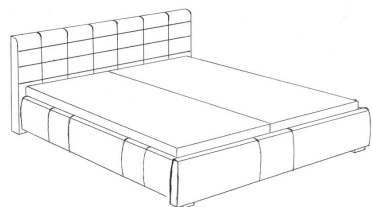

DOMESTIC city – včítane úložného priestoru

výška čelo / rám - 108 / 49 cm

01 I / Adela 1, typ čela 3

01 I / Adela 1, typ čela 5

01 I / Adela 1, typ čela 6

- dostupné v rozmeroch: 90,120,140,160,180,200 x **200** cm
- vonkajšie rozmery: šírka + 19 cm
dĺžka + 24 cm
výška rámu od podlahy 49 cm
zápustná hĺbka pre rošty 13 cm

- výška podlaha po spodnú hranu rámu postele -13 cm

výška čelo / rám - 127 / 49 cm

01 II / Adela 2, typ čela 3

01 II / Adela 2, typ čela 5

01 II / Adela 2, typ čela 6

- dostupné v rozmeroch: 160,180,200 x **200** cm
- vonkajšie rozmery: šírka + 19 cm
dĺžka + 24 cm
výška rámu od podlahy 49 cm
zápustná hĺbka pre rošty 13 cm

- výška podlaha po spodnú hranu rámu postele -13 cm

výška čelo / rám - 113 bez lemu, 116 s lemom / 49 cm

02 IA / Anita 1, bez olemovania

02 IB / Anita 1, s olemovaním

02 IIA / Anita 2, bez olemovania

02 IIB / Anita 2, s olemovaním

- dostupné v rozmeroch: 160,180,200 x 200 cm
- vonkajšie rozmery: šírka + 32 cm, dĺžka + 39 cm, výška rámu od podlahy 49 cm, zápustná hĺbka pre rošty 13 cm,
- výška podlaha po spodnú hranu rámu postele 13 cm