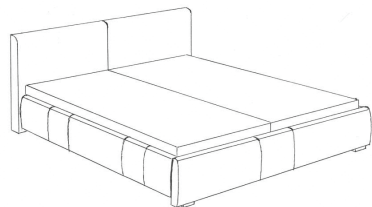

DOMESTIC city – včítane úložného priestoru

výška čelo / rám - 108 / 49 cm

01 I / Adela 1, typ čela 3

01 I / Adela 1, typ čela 5

01 I / Adela 1, typ čela 6

- dostupné v rozmeroch: 90,120,140,160,180,200 x **200** cm
- vonkajšie rozmery: šírka + 19 cm
dĺžka + 24 cm
výška rámu od podlahy 49 cm
zápustná hĺbka pre rošty 13 cm

- výška podlaha po spodnú hranu rámu postele -13 cm

výška čelo / rám - 127 / 49 cm

01 II / Adela 2, typ čela 3

01 II / Adela 2, typ čela 5

01 II / Adela 2, typ čela 6

- dostupné v rozmeroch: 160,180,200 x **200** cm
- vonkajšie rozmery: šírka + 19 cm
dĺžka + 24 cm
výška rámu od podlahy 49 cm
zápustná hĺbka pre rošty 13 cm

- dostupné v rozmeroch: 160,180,200 x 200 cm
- vonkajšie rozmery: šírka + 32 cm, dĺžka + 39 cm, výška rámu od podlahy 49 cm, zápustná hĺbka pre rošty 13 cm,
- výška podlaha po spodnú hranu rámu postele 13 cm

uvedené rozmery sú orientačné

- dostupné v rozmeroch:

160,180,200 x **200** cm

- vonkajšie rozmery:

výška čela	138 cm
šírka	+ 8 cm
dĺžka	+ 13 cm
výška rámu od podlahy	37 cm
zápustná hĺbka pre rošty	5 cm
od podlahy po rám	13 cm