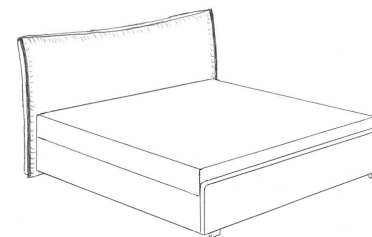

- dostupné v rozmeroch: 160,180,200 x 200 cm
- vonkajšie rozmery: šírka + 32 cm, dĺžka + 39 cm, výška rámu od podlahy 49 cm, zápustná hĺbka pre rošty 13 cm,
- výška podlaha po spodnú hranu rámu postele 13 cm

10 I / Monica 1

10 II / Monica 2

10 III flex / Monica flex

10 IV conti / Monica conti

11 I / Mirka 1

11 II / Mirka 2

11 III flex / Mirka flex

11 IV conti / Mirka conti

12 I / Lenka 1

- dostupné v rozmeroch:

160,180,200 x **200** cm

- vonkajšie rozmery:

výška čela	118 cm
šírka	+ 18 cm
dĺžka	+ 20 cm
výška rámu od podlahy	49 cm
zápustná hĺbka pre rošty	13 cm
od podlahy po rám	13 cm