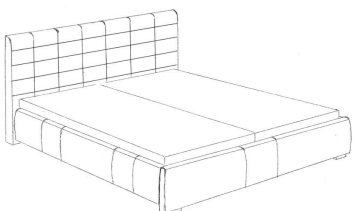

DOMESTIC city – včítane úložného priestoru

výška čelo / rám - 108 / 49 cm

01 I / Adela 1, typ čela 3

01 I / Adela 1, typ čela 5

01 I / Adela 1, typ čela 6

- dostupné v rozmeroch: 90,120,140,160,180,200 x **200** cm
- vonkajšie rozmery: šírka + 19 cm
dĺžka + 24 cm
výška rámu od podlahy 49 cm
zápustná hĺbka pre rošty 13 cm

- výška podlaha po spodnú hranu rámu postele -13 cm

výška čelo / rám - 127 / 49 cm

01 II / Adela 2, typ čela 3

01 II / Adela 2, typ čela 5

01 II / Adela 2, typ čela 6

- dostupné v rozmeroch: 160,180,200 x **200** cm
- vonkajšie rozmery: šírka + 19 cm
dĺžka + 24 cm
výška rámu od podlahy 49 cm
zápustná hĺbka pre rošty 13 cm

- výška podlaha po spodnú hranu rámu postele -13 cm

výška čelo / rám - 113 bez lemu, 116 s lemom / 49 cm

02 IA / Anita 1, bez olemovania

02 IB / Anita 1, s olemovaním

02 IIA / Anita 2, bez olemovania

02 IIB / Anita 2, s olemovaním

- dostupné v rozmeroch: 160,180,200 x 200 cm
- vonkajšie rozmery: šírka + 32 cm, dĺžka + 39 cm, výška rámu od podlahy 49 cm, zápustná hĺbka pre rošty 13 cm,
- výška podlaha po spodnú hranu rámu postele 13 cm