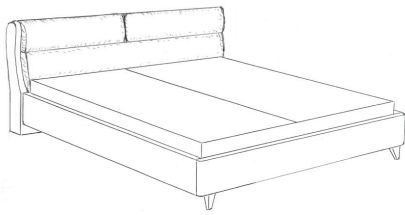

10 I / Monica 1

10 II / Monica 2

10 III flex / Monica flex

10 IV conti / Monica conti

11 I / Mirka 1

11 II / Mirka 2

11 III flex / Mirka flex

11 IV conti / Mirka conti

12 I / Lenka 1

- dostupné v rozmeroch:

160,180,200 x **200** cm

- vonkajšie rozmery:

výška čela	118 cm
šírka	+ 18 cm
dĺžka	+ 20 cm
výška rámu od podlahy	49 cm
zápustná hĺbka pre rošty	13 cm
od podlahy po rám	13 cm