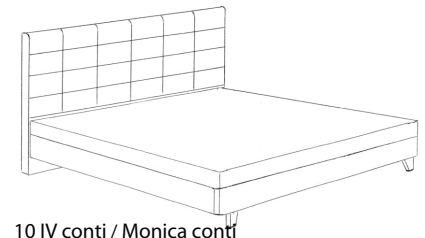

10 IV conti / Monica conti