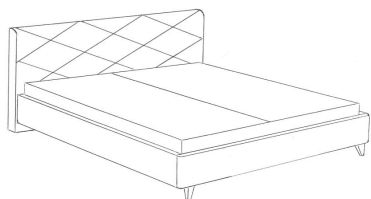

W - Domestic optimal

včítane úložného priestoru

výška čelo / rám - 118 / 49 cm

04 I / Jana 1