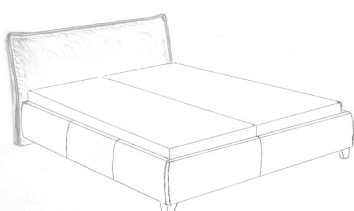

DOMESTIC city – včítane úložného priestoru

výška čelo / rám - 108 / 49 cm

01 I / Adela 1, typ čela 3

01 I / Adela 1, typ čela 5

01 I / Adela 1, typ čela 6

- dostupné v rozmeroch: 90,120,140,160,180,200 x **200** cm
- vonkajšie rozmery: šírka + 19 cm
dĺžka + 24 cm
výška rámu od podlahy 49 cm
zápustná hĺbka pre rošty 13 cm

- výška podlaha po spodnú hranu rámu postele -13 cm

výška čelo / rám - 127 / 49 cm

01 II / Adela 2, typ čela 3

01 II / Adela 2, typ čela 5

01 II / Adela 2, typ čela 6

- dostupné v rozmeroch: 160,180,200 x **200** cm
- vonkajšie rozmery: šírka + 19 cm
dĺžka + 24 cm
výška rámu od podlahy 49 cm
zápustná hĺbka pre rošty 13 cm

- výška podlaha po spodnú hranu rámu postele -13 cm

výška čelo / rám - 113 bez lemu, 116 s lemom / 49 cm

02 IA / Anita 1, bez olemovania

02 IB / Anita 1, s olemovaním

02 IIA / Anita 2, bez olemovania

02 IIB / Anita 2, s olemovaním

- dostupné v rozmeroch: 160,180,200 x 200 cm
- vonkajšie rozmery: šírka + 32 cm, dĺžka + 39 cm, výška rámu od podlahy 49 cm, zápustná hĺbka pre rošty 13 cm,
- výška podlaha po spodnú hranu rámu postele 13 cm